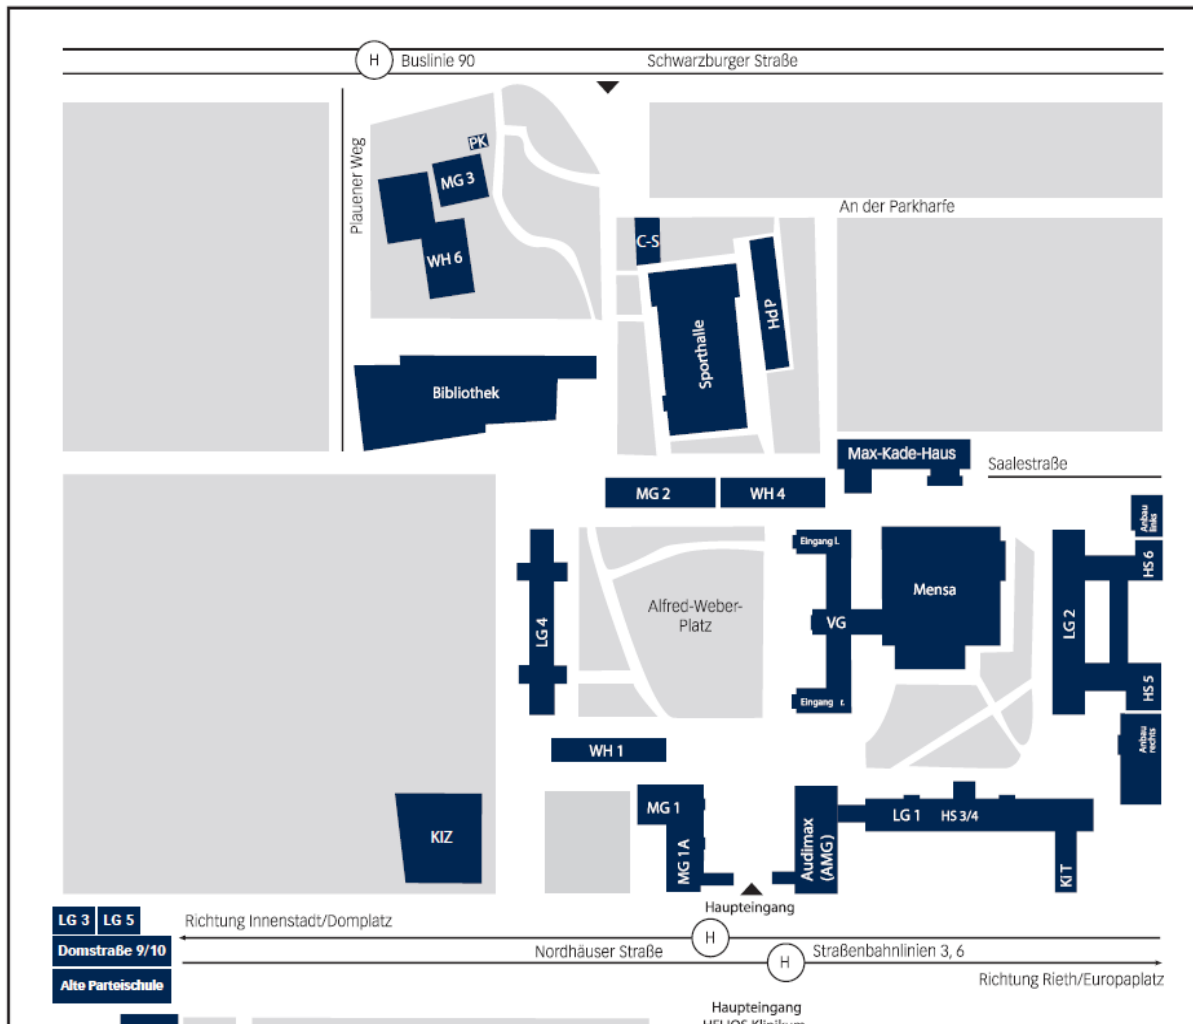

Lagepläne

Ein detaillierter Lageplan mit Legende befindet sich auch in den Tagungsunterlagen. Auf der Homepage der Universität Erfurt finden Sie den Campusplan sowie alle Gebäudepläne: <https://www.uni-erfurt.de/uni/kontakt/campusplan/>